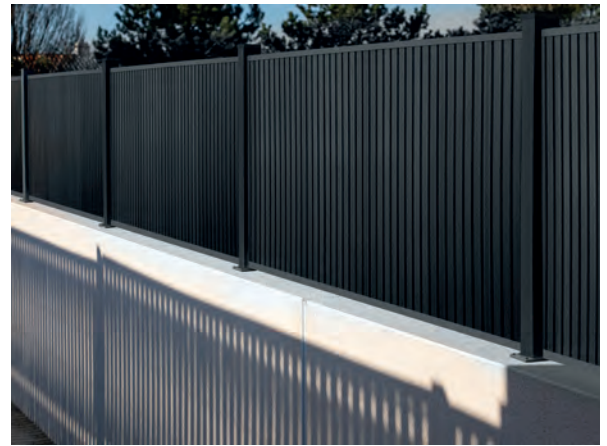

Clôture BARDLINE

en bois composite coextrudé

CONÇU EN FRANCE

Inspiré du bardage effet claire-voie, optez pour une clôture composite unique

Bois composite de qualité professionnelle

- Faible dilatation
- Traité anti-UV
- Biface
- Effet bardage claire-voie
- Longévité inégalée
- Ne casse pas au gel
- Imputrescible

COMPOSITION DU BOIS COMPOSITE COEXTRUDÉ Redcinha[®]

BOIS 55% / POLYÉTHYLÈNE HAUTE DENSITÉ (PEHD) 30% / ADDITIFS 15%

Caractéristiques techniques

- **Section** : 187,2 x 19,5 mm
- **Longueur** : 1295 mm / 1600 mm
- **Finition** : Effet brossé pour un rendu naturel
- **Dilatation** : 2 mm/m
- **Durabilité** : Garantie 10 ans
- **Entretien** : Nettoyeur haute pression à 1m00 min
- **Pose** : Lames à la verticale

Coloris

Gris anthracite
EC102

Wengé
EC017

Chêne clair
EC401

Chêne clair et effet «pont de bateau»
EC401B

Design innovant

- Inspiré du bardage claire-voie
- Poteaux en aluminium
- Profils de finition en aluminium
- Lame bi-face / clôture symétrique